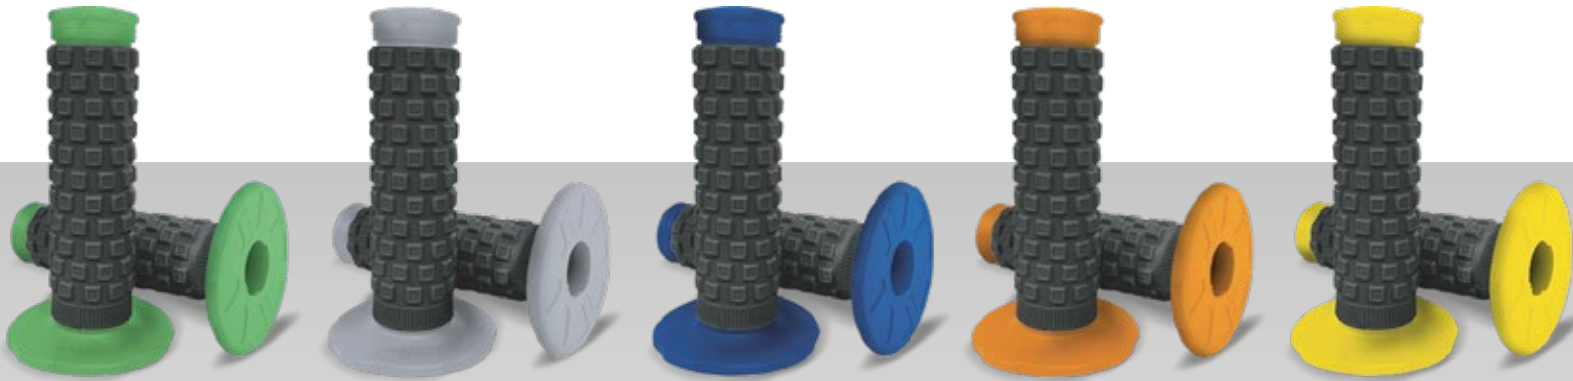

### Características:

- / Un excelente agarre reduce las vibraciones en las manos y ofrece un buen control de tu manubrio en condiciones húmedas o fangosas.
- / Con las manoplas Promoto Enduro T1 obtienes un nivel de comodidad en el sendero enduro o pista motocross.

/ Superficie con un patrón de goma antideslizante proporciona un ajuste suave de aceleración, comodidad y durabilidad.

/ Fabricados de material de goma, suave y duradero puede reducir eficazmente las vibraciones en las manos y ofrece una mejor experiencia de agarre.