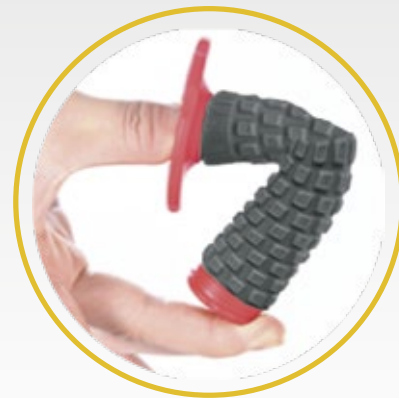

## Enduro T1

### Características:

- / Un excelente agarre reduce las vibraciones en las manos y ofrece un buen control de tu manubrio en condiciones húmedas o fangosas.
- / Con las manoplas Promoto Enduro T1 obtienes un nivel de comodidad en el sendero enduro o pista motocross.

/ Superficie con un patrón de goma antideslizante proporciona un ajuste suave de aceleración, comodidad y durabilidad.

/ Fabricados de material de goma, suave y duradero puede reducir eficazmente las vibraciones en las manos y ofrece una mejor experiencia de agarre.