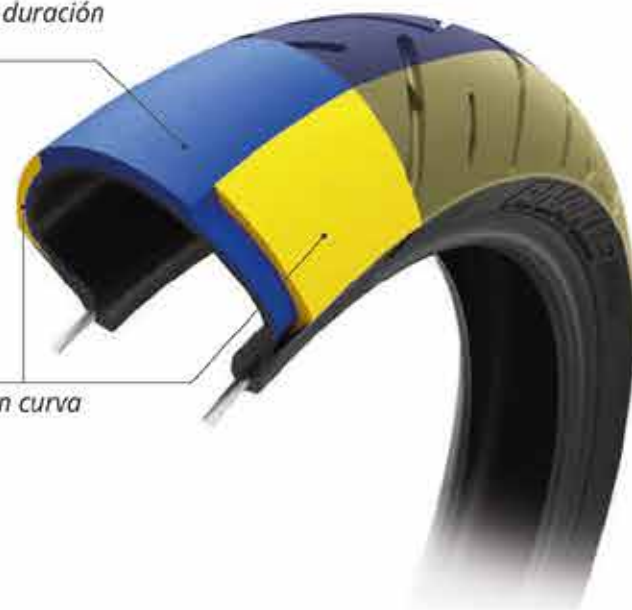

**ESTABILIDAD EN CUALQUIER
CONDICIÓN**

Un diseño de estructura que proporciona
una conducción más segura.

**MAYOR RENDIMIENTO
KILOMÉTRICO⁽¹⁾**

Circula más tiempo gracias un compuesto en el centro de la
banda de rodadura de larga duración.

Mejor agarre y duración
48%

Mejor agarre en curva
2x26%

(81) 8218-2838

Lunes a Viernes de 8:30 a 18:30 hrs.
y Sábados de 9:00 a 13:30 hrs.

www.motosyequipos.com

Motos y Equipos

LISTA DE PRODUCTO

COM	PRODUCTO
6406-1216	LLANTA DOBLE PROPOSITO MICHELIN 150/70R 18 ANAKEE ROAD 70V T
6406-1217	LLANTA DOBLE PROPOSITO MICHELIN 120/70ZR 19 ANAKEE ROAD 60W
6406-1218	LLANTA DOBLE PROPOSITO MICHELIN 150/70R 17 ANAKEE ROAD 69V T
6406-1219	LLANTA DOBLE PROPOSITO MICHELIN 170/60ZR 17 ANAKEE ROAD 72W
6406-1220	LLANTA DOBLE PROPOSITO MICHELIN 110/80R 19 ANAKEE ROAD 59V D
6406-1221	LLANTA DOBLE PROPOSITO MICHELIN 90/90 21 ANAKEE ROAD 54V DEL

Mejor agarre y duración
48%

Mejor agarre en curva
2x26%

Mejor agarre y duración
44%

Mejor agarre en curva
2x28%